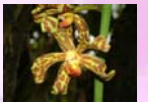

เอื้องเงินแตก
Dendrobium williamsonii
Day & Rehb. f.

เอื้องโมก
Papilionanthe teres
(Roxb.) Schltr.

เอื้องสาขาน้ำผึ้ง
Dendrobium Primulimum
Lindl.

เอื้องกุหลาบกระเปาะเปิด
Aerides falcata Lindl.

บานดึก
Spathoglottis eburnea
Gagnep.