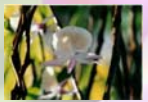

เอื้องสาขาน้ำผึ้ง
Dendrobium Primulimum
Lindl.